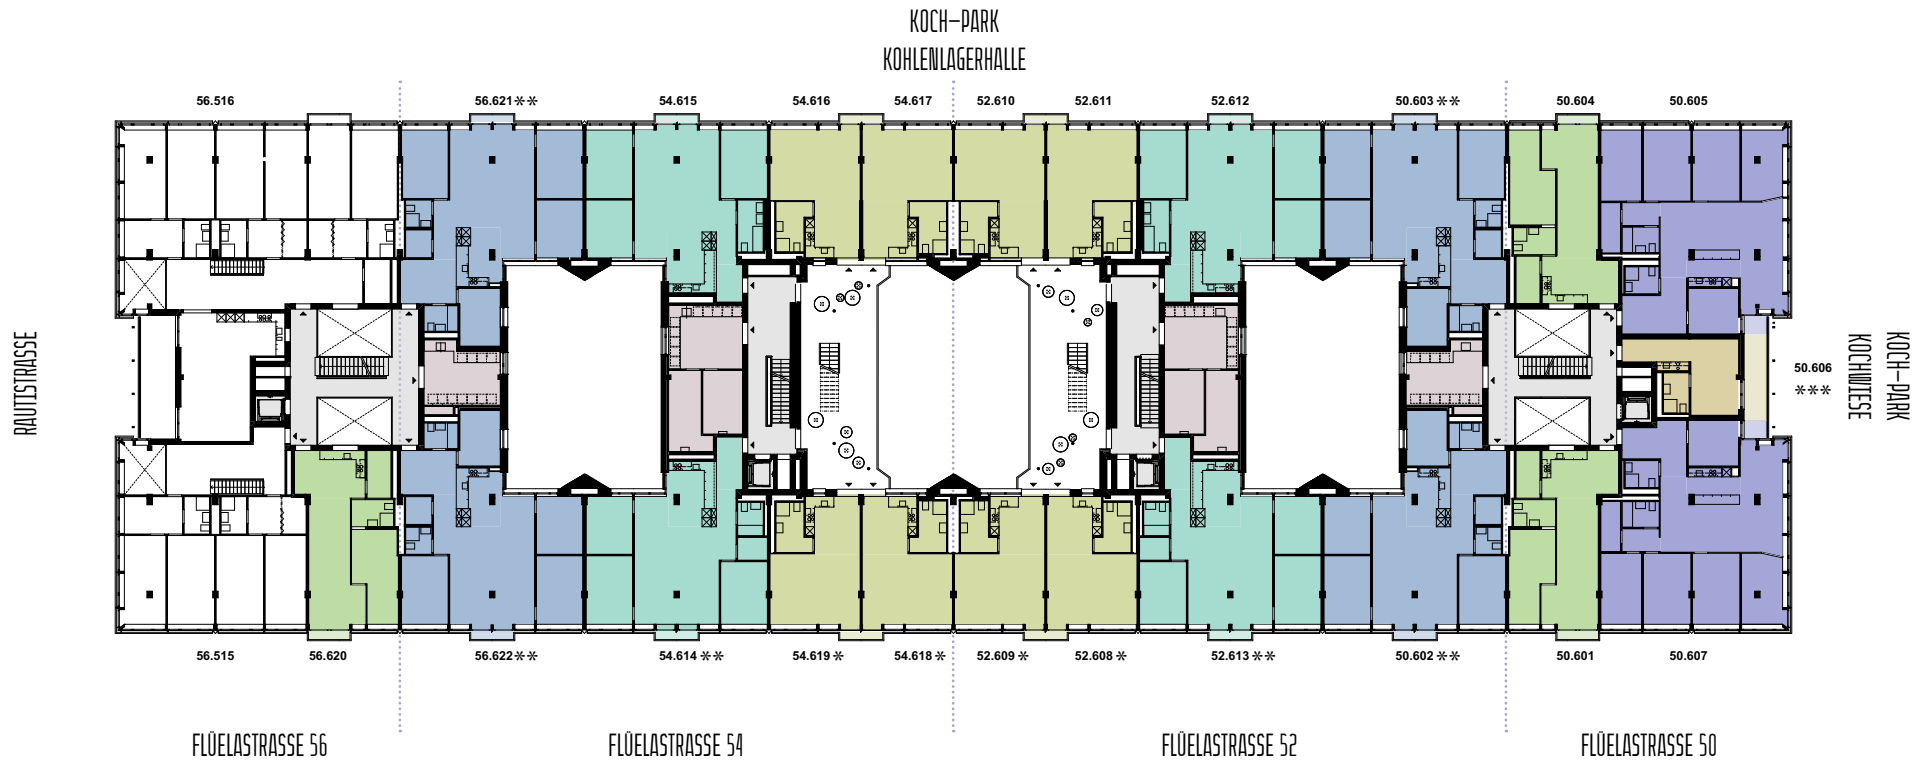

Kraftwerk1

SIEDLUNG KOCH

0 3m 6m 12m

WOHNUNGSÜBERBLICK 5.OBERGESCHOSS

LEGENDE

	Studio-Wohnung		5.5-Zimmer-Wohnung
	1.5-Zimmer-Wohnung		6.5-Zimmer-Wohnung
	2.5-Zimmer-Wohnung		Zusatzzimmer
	3.5-Zimmer-Wohnung		Hobbyraum
	4.5-Zimmer-Wohnung		

Kraftwerk1

SIEDLUNG KOCH

0 3m 6m 12m

WOHNUNGSÜBERBLICK 6.OBERGESCHOSS

LEGENDE

	Studio-Wohnung		5.5-Zimmer-Wohnung
	1.5-Zimmer-Wohnung		6.5-Zimmer-Wohnung
	2.5-Zimmer-Wohnung		Zusatzzimmer
	3.5-Zimmer-Wohnung		Hobbyraum
	4.5-Zimmer-Wohnung		