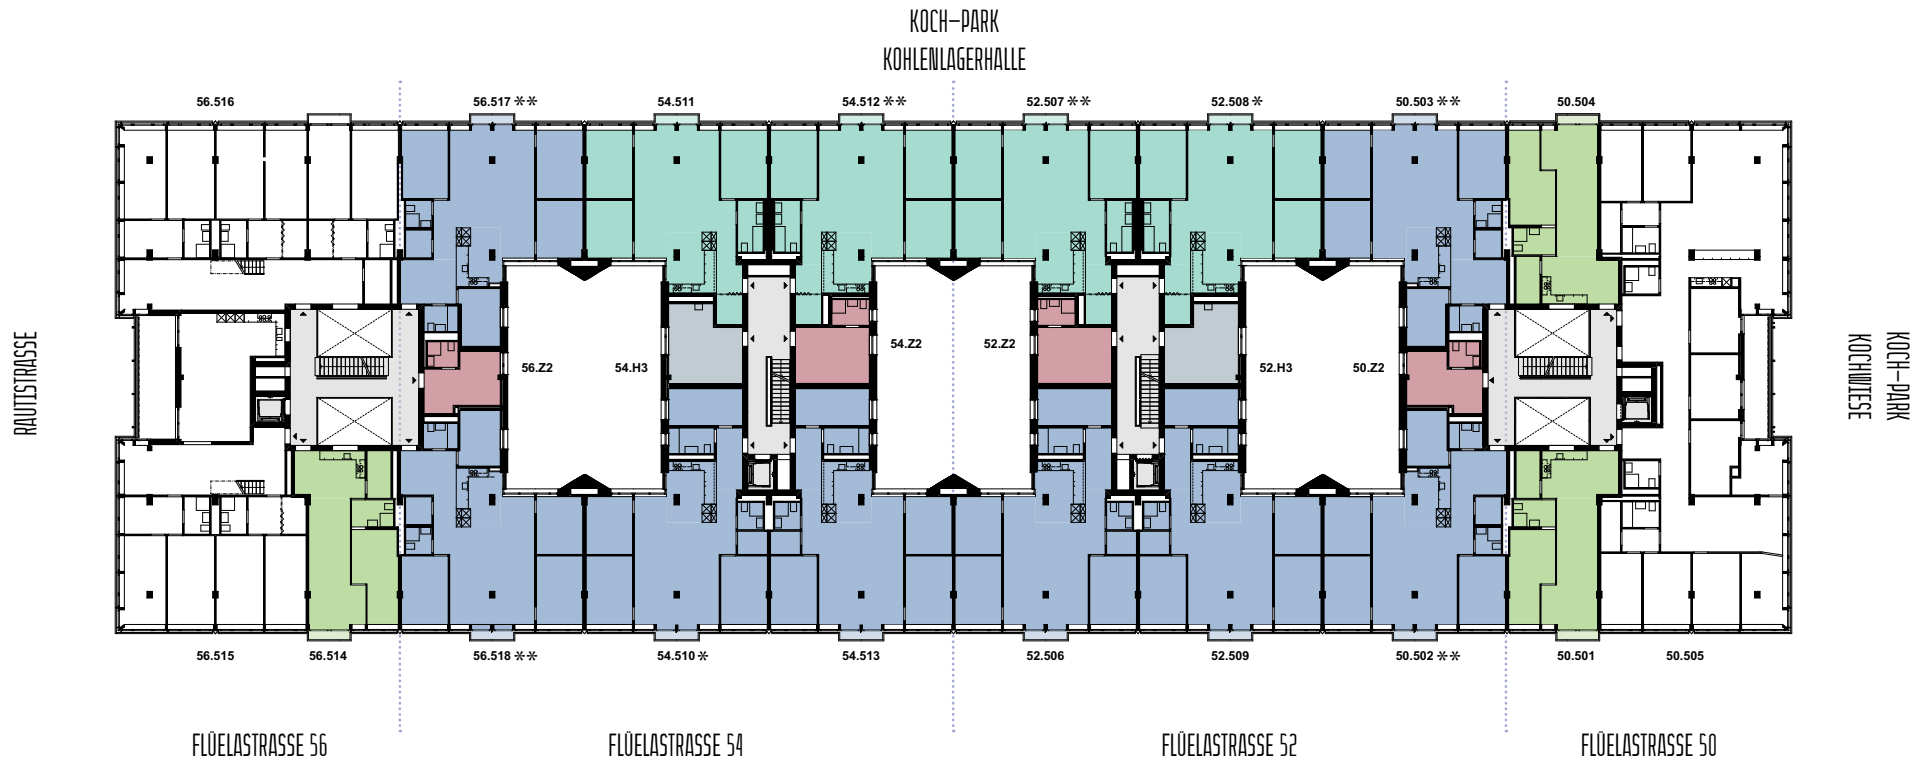

Kraftwerk1

SIEDLUNG KOCH

0 3 m 6 m 12 m

WOHNUNGSÜBERBLICK 4.OBERGESCHOSS

LEGENDE

	Studio-Wohnung		5.5-Zimmer-Wohnung
	1.5-Zimmer-Wohnung		6.5-Zimmer-Wohnung
	2.5-Zimmer-Wohnung		Zusatzzimmer
	3.5-Zimmer-Wohnung		Hobbyraum
	4.5-Zimmer-Wohnung		

Kraftwerk1

SIEDLUNG KOCH

0 3m 6m 12m

WOHNUNGSÜBERBLICK 5.OBERGESCHOSS

LEGENDE

	Studio-Wohnung		5.5-Zimmer-Wohnung
	1.5-Zimmer-Wohnung		6.5-Zimmer-Wohnung
	2.5-Zimmer-Wohnung		Zusatzzimmer
	3.5-Zimmer-Wohnung		Hobbyraum
	4.5-Zimmer-Wohnung		

Kraftwerk1

SIEDLUNG KOCH

0 3m 6m 12m

WOHNUNGSÜBERBLICK 6.OBERGESCHOSS

LEGENDE

	Studio-Wohnung		5.5-Zimmer-Wohnung
	1.5-Zimmer-Wohnung		6.5-Zimmer-Wohnung
	2.5-Zimmer-Wohnung		Zusatzzimmer
	3.5-Zimmer-Wohnung		Hobbyraum
	4.5-Zimmer-Wohnung		