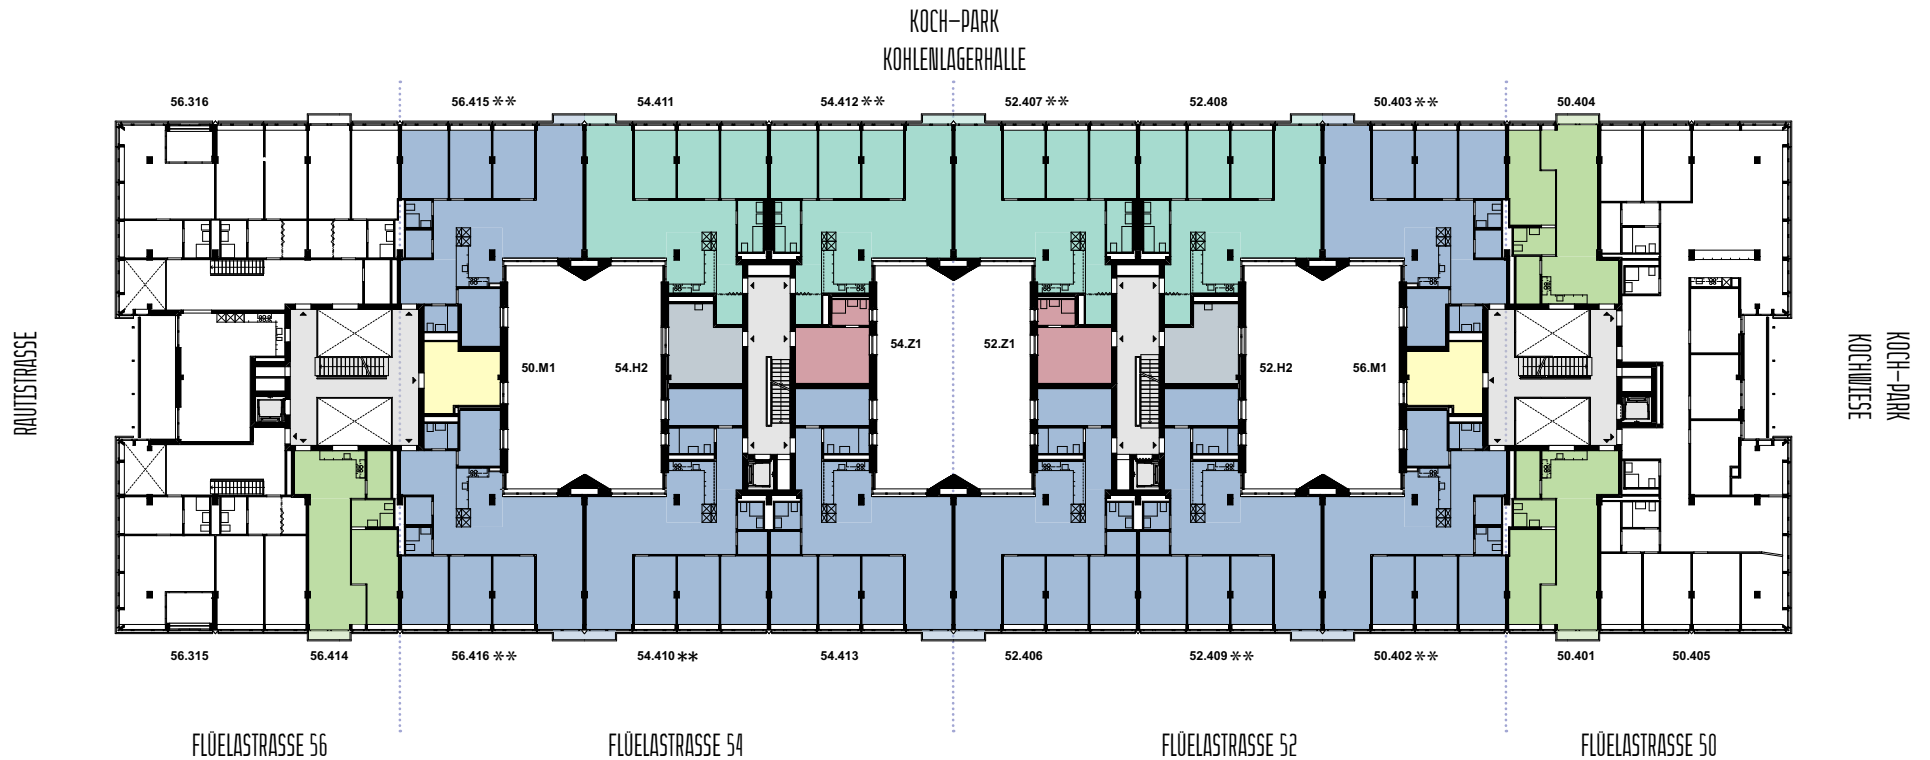

Kraftwerk1

SIEDLUNG KOCH

WOHNUNGSÜBERBLICK 3.OBERGESCHOSS

LEGENDE

	Studio-Wohnung		5.5-Zimmer-Wohnung
	1.5-Zimmer-Wohnung		6.5-Zimmer-Wohnung
	2.5-Zimmer-Wohnung		Zusatzzimmer
	3.5-Zimmer-Wohnung		Hobbyraum
	4.5-Zimmer-Wohnung		

Kraftwerk1

SIEDLUNG KOCH

0 3 m 6 m 12 m

WOHNUNGSÜBERBLICK 4.OBERGESCHOSS

LEGENDE

	Studio-Wohnung		5.5-Zimmer-Wohnung
	1.5-Zimmer-Wohnung		6.5-Zimmer-Wohnung
	2.5-Zimmer-Wohnung		Zusatzzimmer
	3.5-Zimmer-Wohnung		Hobbyraum
	4.5-Zimmer-Wohnung		

Kraftwerk1

SIEDLUNG KOCH

0 3m 6m 12m

WOHNUNGSÜBERBLICK 5.OBERGESCHOSS

LEGENDE

	Studio-Wohnung		5.5-Zimmer-Wohnung
	1.5-Zimmer-Wohnung		6.5-Zimmer-Wohnung
	2.5-Zimmer-Wohnung		Zusatzzimmer
	3.5-Zimmer-Wohnung		Hobbyraum
	4.5-Zimmer-Wohnung		