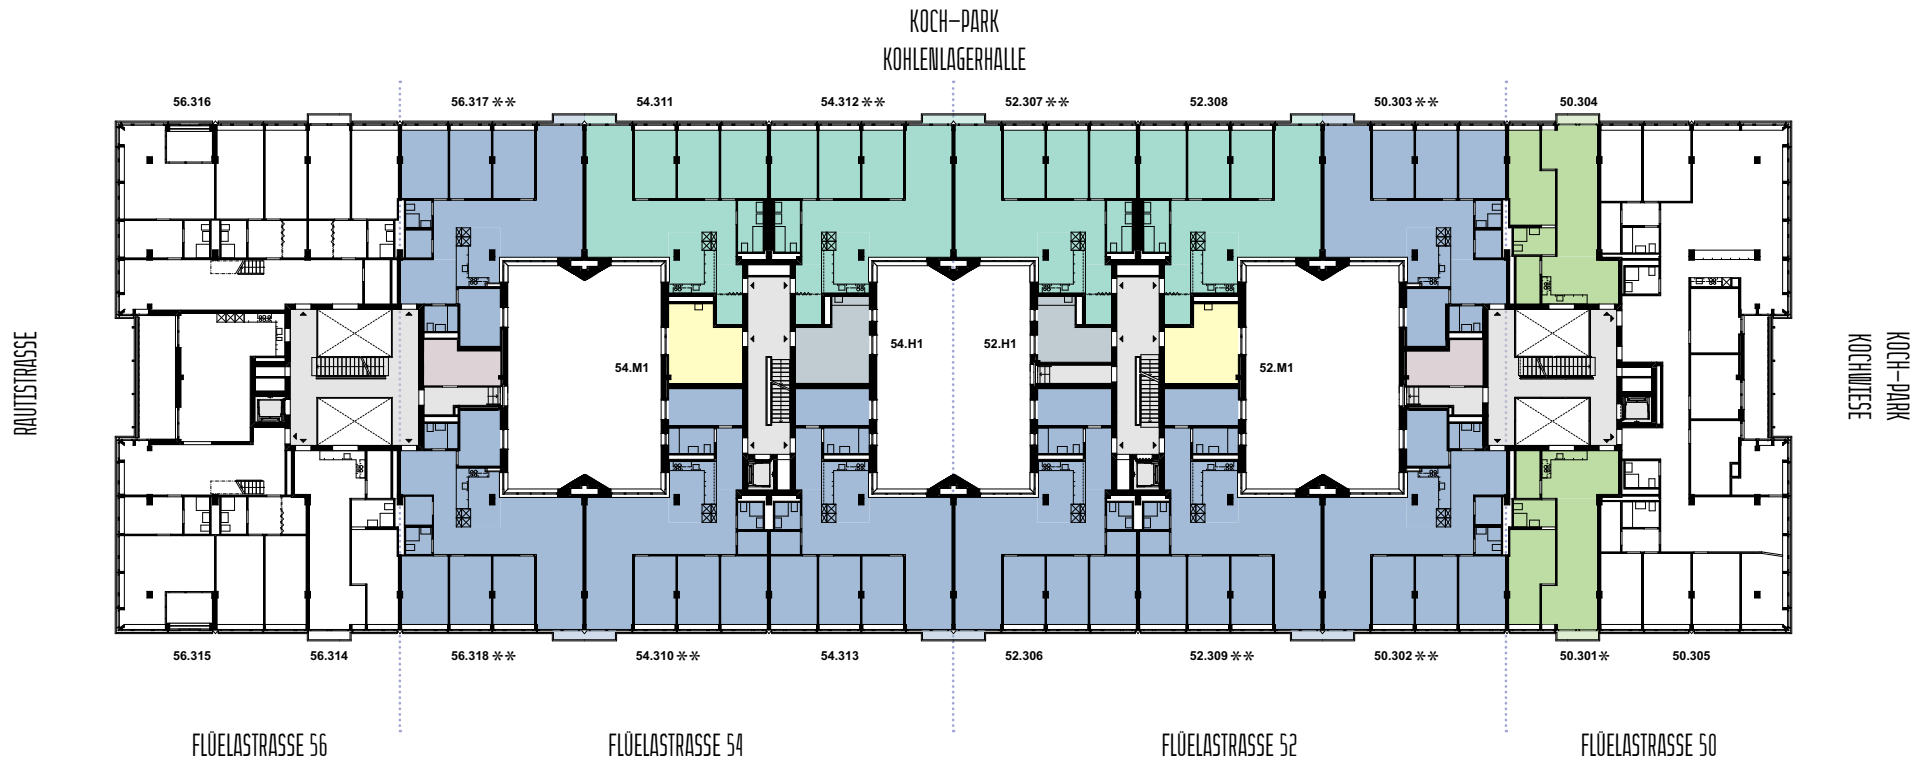

Kraftwerk1

SIEDLUNG KOCH

WOHNUNGSÜBERBLICK 3.OBERGESCHOSS

LEGENDE

	Studio-Wohnung		5.5-Zimmer-Wohnung
	1.5-Zimmer-Wohnung		6.5-Zimmer-Wohnung
	2.5-Zimmer-Wohnung		Zusatzzimmer
	3.5-Zimmer-Wohnung		Hobbyraum
	4.5-Zimmer-Wohnung		

Kraftwerk1

SIEDLUNG KOCH

0 3 m 6 m 12 m

WOHNUNGSÜBERBLICK 4.OBERGESCHOSS

LEGENDE

	Studio-Wohnung		5.5-Zimmer-Wohnung
	1.5-Zimmer-Wohnung		6.5-Zimmer-Wohnung
	2.5-Zimmer-Wohnung		Zusatzzimmer
	3.5-Zimmer-Wohnung		Hobbyraum
	4.5-Zimmer-Wohnung		