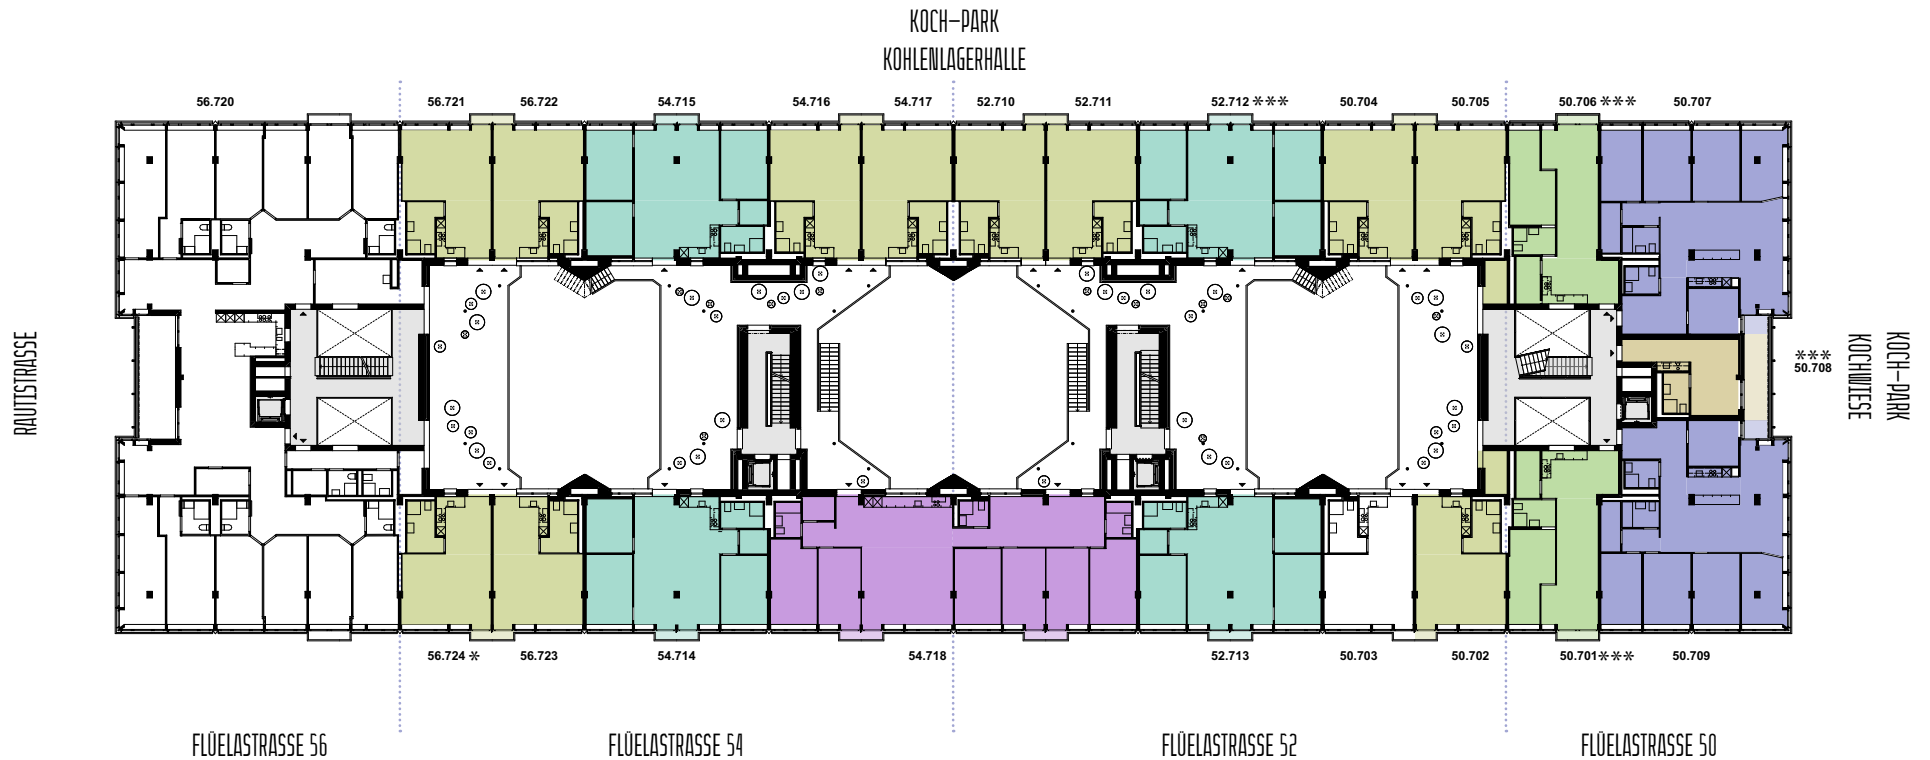

Kraftwerk1

SIEDLUNG KOCH

0 3m 6m 12m

WOHNUNGSÜBERBLICK 6.OBERGESCHOSS

LEGENDE

	Studio-Wohnung		5.5-Zimmer-Wohnung
	1.5-Zimmer-Wohnung		6.5-Zimmer-Wohnung
	2.5-Zimmer-Wohnung		Zusatzzimmer
	3.5-Zimmer-Wohnung		Hobbyraum
	4.5-Zimmer-Wohnung		

Kraftwerk1

SIEDLUNG KOCH

0 3m 6m 12m

WOHNUNGSÜBERBLICK 7.OBERGESCHOSS

LEGENDE

	Studio-Wohnung		5.5-Zimmer-Wohnung
	1.5-Zimmer-Wohnung		6.5-Zimmer-Wohnung
	2.5-Zimmer-Wohnung		Zusatzzimmer
	3.5-Zimmer-Wohnung		Hobbyraum
	4.5-Zimmer-Wohnung		