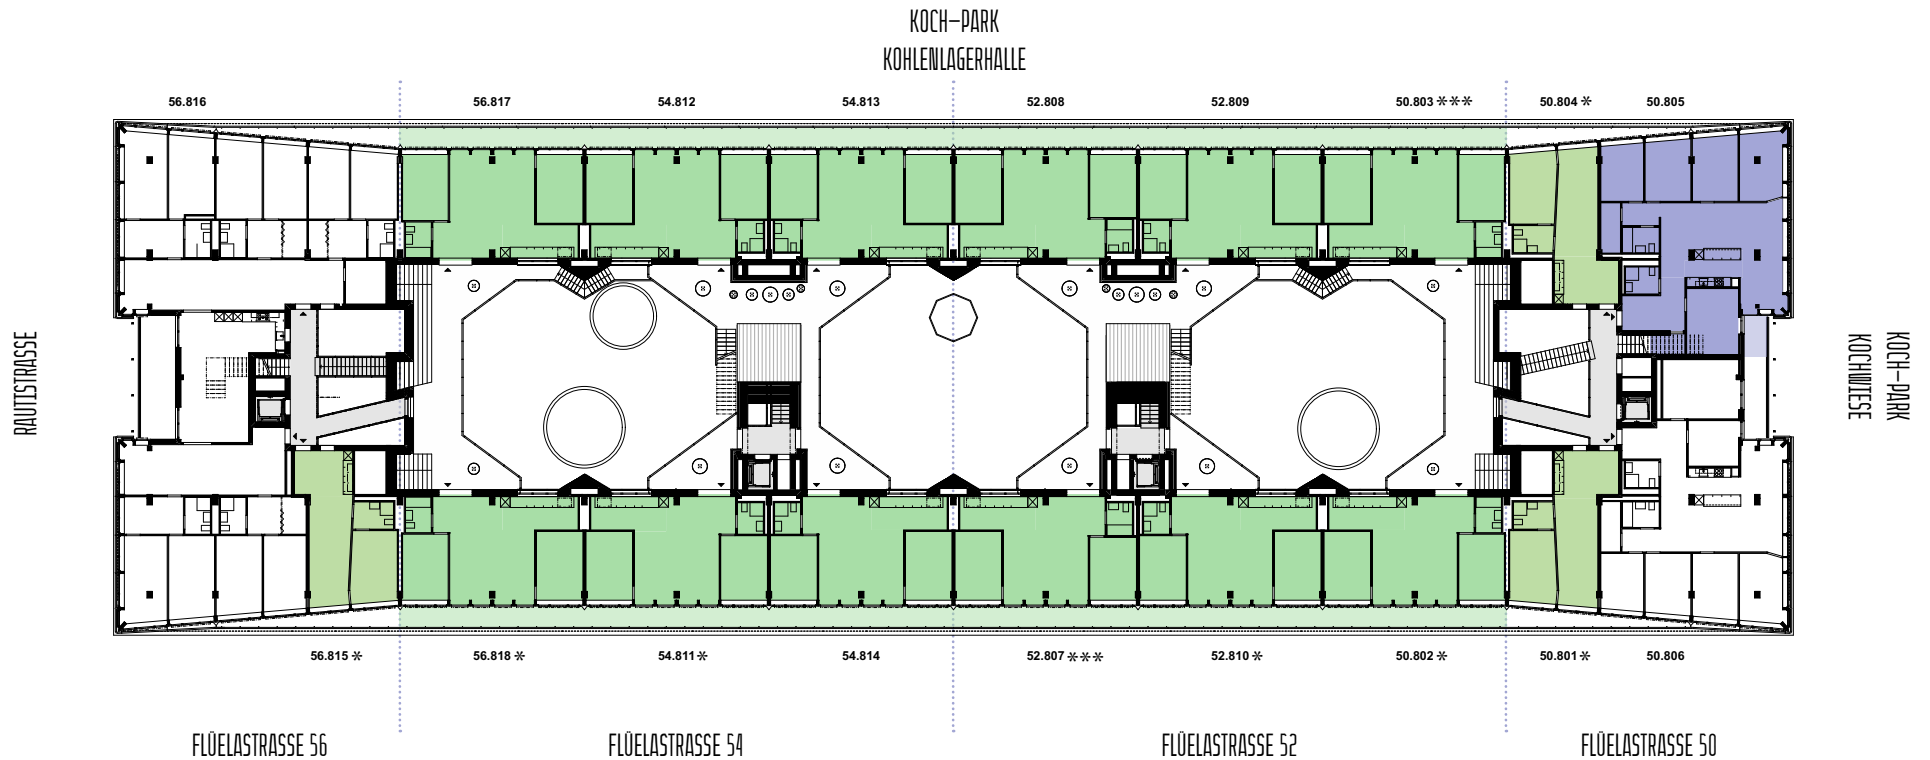

Kraftwerk1

SIEDLUNG KOCH

0 3m 6m 12m

WOHNUNGSÜBERBLICK 7.OBERGESCHOSS

LEGENDE

	Studio-Wohnung		5.5-Zimmer-Wohnung
	1.5-Zimmer-Wohnung		6.5-Zimmer-Wohnung
	2.5-Zimmer-Wohnung		Zusatzzimmer
	3.5-Zimmer-Wohnung		Hobbyraum
	4.5-Zimmer-Wohnung		

Kraftwerk1

SIEDLUNG KOCH

0 3m 6m 12m

WOHNUNGSÜBERBLICK 8.OBERGESCHOSS

LEGENDE

	Studio-Wohnung		5.5-Zimmer-Wohnung
	1.5-Zimmer-Wohnung		6.5-Zimmer-Wohnung
	2.5-Zimmer-Wohnung		Zusatzzimmer
	3.5-Zimmer-Wohnung		Hobbyraum
	4.5-Zimmer-Wohnung		